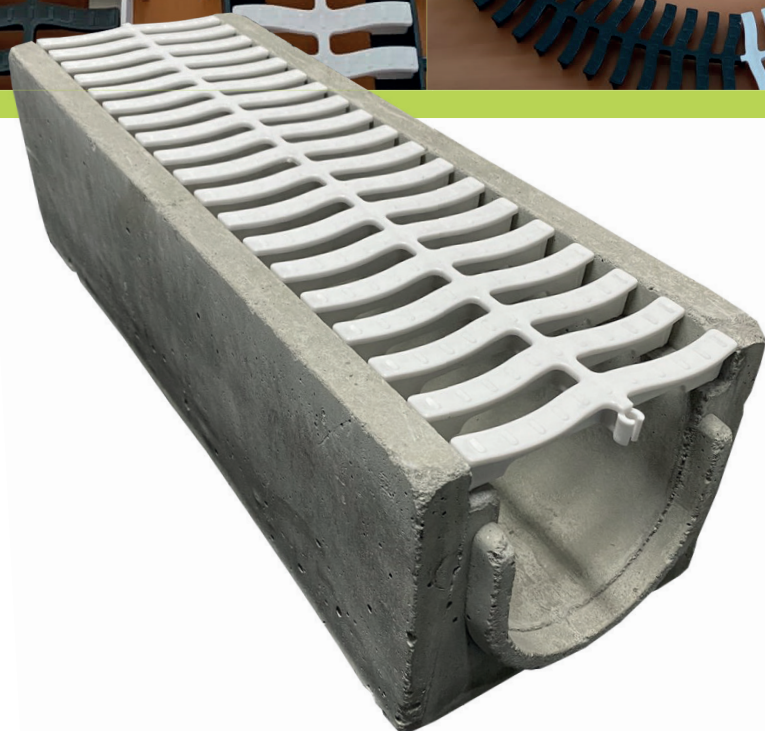

GRELHAS E MOLDURAS PLÁSTICAS

PEC MAQ[®]
PEC FORMAS
A sua Fábrica de Fôrmas

Rua Lucilia Peres, 98 - Jardim Esther Yolanda
CEP 05372-150 - São Paulo / SP

Televendas: (11) 3719-2934
www.pecformas.com.br

Montagem
GPF-001B + MGPF-001B

Código	Medidas (cm)
GPF-001B	9,8 x 2 x 50

Código	Medidas (cm)
GPF-001C	9,8 x 2 x 50

Código	Medidas (cm)
GPF-001P	9,8 x 2 x 50

Código
MGPF-001B

Código
MGPF-001C

Código
MGPF-001P

Imagem ilustrativa

Montagem
GPF-002B + BS339

Código	Medidas (cm)
GPF-002B	12,8 x 2 x 50

Código	Medidas (cm)
GPF-002C	12,8 x 2 x 50

Código	Medidas (cm)
GPF-002P	12,8 x 2 x 50

Imagem ilustrativa

Código	Medidas (cm)
GPF-003B	14,8 x 2,1 x 50

Código	Medidas (cm)
GPF-003C	14,8 x 2,1 x 50