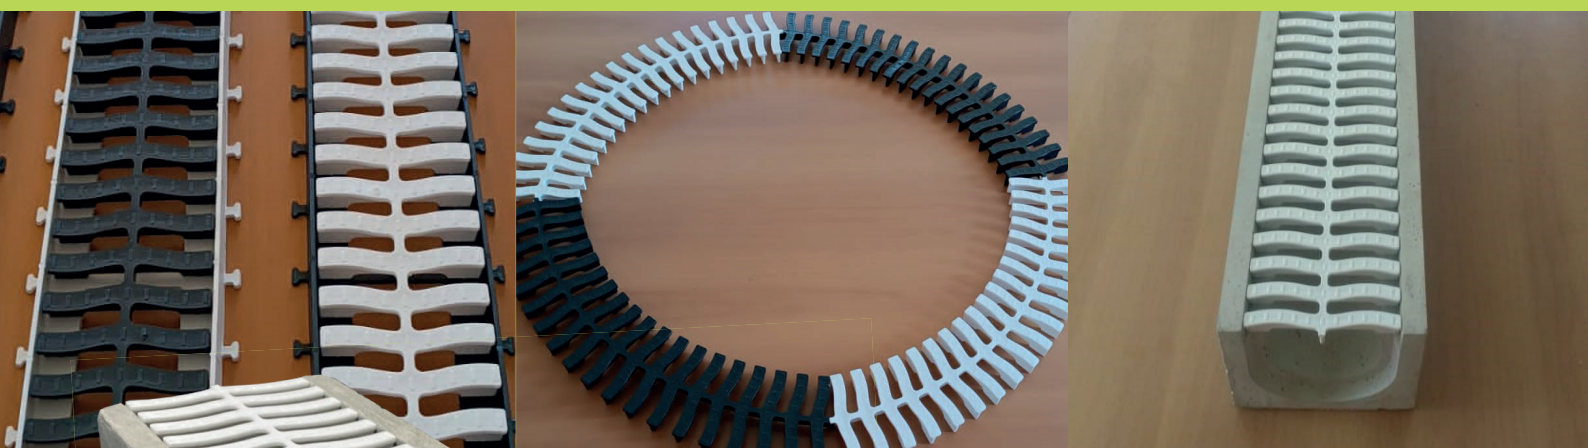

GRELHAS E MOLDURAS PLÁSTICAS

PEC MAQ®
PEC FORMAS
A sua Fábrica de Fôrmas

Rua Lucilia Peres, 98 - Jardim Esther Yolanda
CEP 05372-150 - São Paulo / SP

Televendas: (11) 3719-2934
www.pecformas.com.br