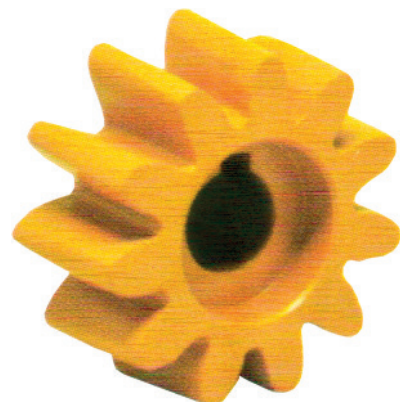

# PEÇAS E MANUTENÇÃO

Betoneiras

 **PEC MAQ<sup>®</sup>**  
**PEC FORMAS**  
A sua Fábrica de Fôrmas

Rua Lucília Peres, 98 - Jardim Esther Yolanda  
CEP 05372-150 - São Paulo / SP

Televendas: (11) 3719-2934  
[www.pecformas.com.br](http://www.pecformas.com.br)

## PEÇAS PARA BETONEIRAS ALFA

### ■ Pinhão da Cremalheira

150 Litros

Código	Descrição do produto
PC-1013.021	Pinhão Cremalheira 11 Dentes

320 Litros

Código	Descrição do produto
PC-1013.020	Pinhão Cremalheira 11 Dentes
PC-1013.136	Pinhão Cremalheira 10 Dentes Elmo Antigo